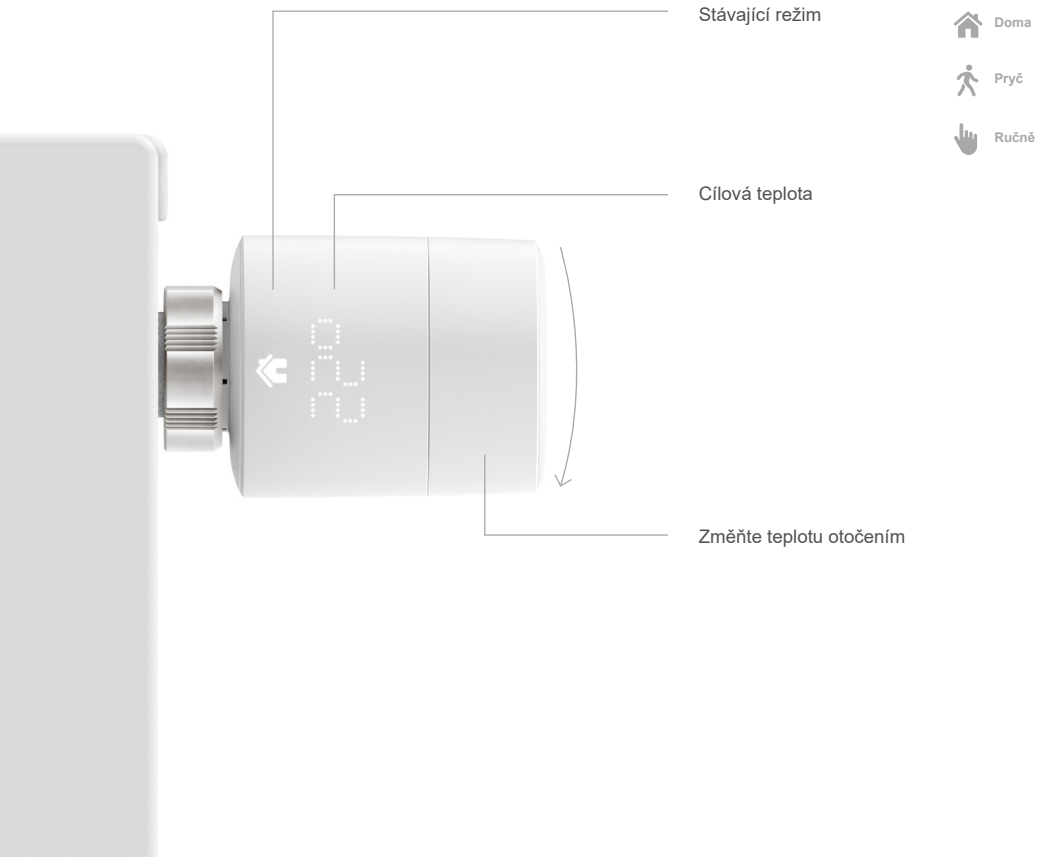

tado° by EST

CZ

Uvítací průvodce

Představujeme vám termostat tado°

Chytrý termostat*

* nebo bezdrátové tepelné čidlo

Chytrá termostatická hlavice

by **EST**