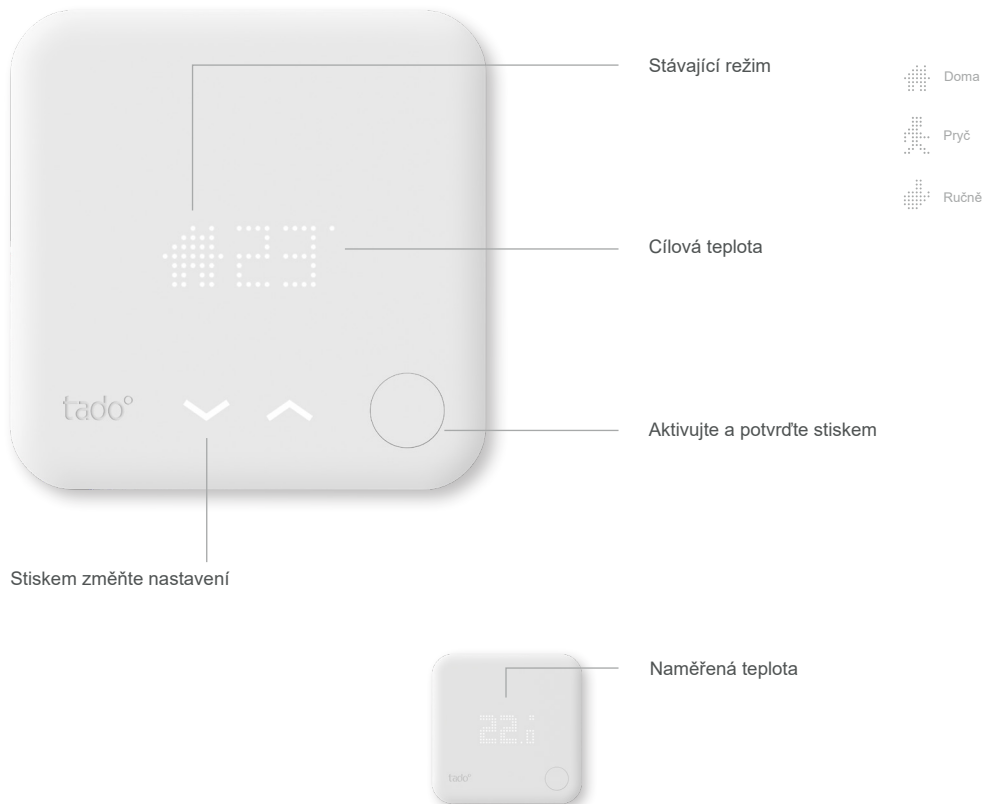

tado° by EST

CZ

Uvítací průvodce

Představujeme vám termostat tado°

Chytrý termostat*

* nebo bezdrátové tepelné čidlo

Chytrá termostatická hlavice

by **EST**