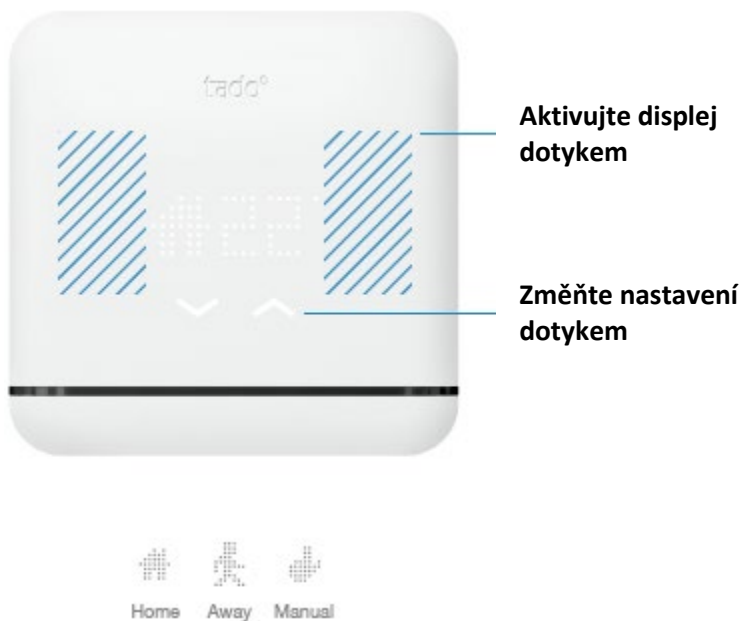

tado°

Dobrý den!
Seznamte se s tado°, s chytrým ovládáním
klimatizace

KROK 1

Stáhněte si aplikaci

KROK 2

Vytvořte si účet a nainstalujte přístroje pomocí mobilní aplikace

ZMĚŇTE NASTAVENÍ POMOCÍ PŘÍSTROJE

Zapněte nebo vypněte rychle klimatizaci