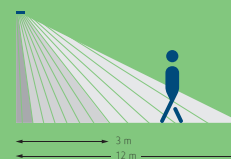

LED reflektor theLeda B – nová generace Vše na první pohled

Vlastnosti	theLeda B10 dual	theLeda B20 dual	theLeda B30 dual	theLeda B50 dual	theLeda B100 dual
Návrh	LED reflektor, volitelně s čidlem pohybu				
Provozní napětí	230 V AC				
Čočka	Rozptylová čočka			Číré tvrzené sklo	
Typ upevnění	Montáž na stěnu a strop				
Výkon LED (světelný tok, při 4 000 K)	10 W (1 450 lm)	20 W (2 850 lm)	30 W (4 100 lm)	50 W (6 900 lm)	100 W (13 900 lm)
Teplota barev	3000 K, 4000 K				
Nastavitelnost světelného panelu	90° nahoru/dolů		70° nahoru/90° dolů		35° nahoru/90° dolů
Okolní teplota	-20 °C až +40 °C				
Třída ochrany	I				
Typ ochrany/třída ochrany IK	IP65 / IK07				
Obj. č. – bílá (WH)	1020670	1020672	1020674	1020676	1020678
Obj. č. – černá (BK)	1020671	1020673	1020675	1020677	1020679

Volitelné příslušenství: čidlo pohybu

- Rozsah doby zapnutí: 2 s – 15 min
- Rozsah jasu spínání od 2 do 1 000 luxů
- Funkce učení
- Stupeň krytí IP 65

sensNORM
certified

theLeda B – čidlo pohybu, bílé	9080041
theLeda B – čidlo pohybu, černé	9080042

Měřeno certifikovanými měřicími metodami sensNORM

Přehled výhod:

- ✓ K dispozici v provedení 10 W, 20 W, 30 W, 50 W a 100 W
- ✓ Barvy bílá a černá
- ✓ Přepínatelná barva světla (3000 / 4000 K) (příjemnější pro hmyz při 3000 K)
- ✓ Nový reflektor splňuje normu DarkSky a chrání hmyz!
- ✓ Montážní držák z nerezové oceli s otevřeným slotem
- ✓ Hliníkový chladič pro dlouhou životnost
- ✓ Volitelný modul čidla pohybu se soumrakovým spínačem
- ✓ Naklápěcí reflektor zajišťuje flexibilní nastavení
- ✓ Rychlá instalace bez rozvodné skříňky
- ✓ Montáž do vnitřního rohu

Schéma zapojení theLeda B dual (bez čidla pohybu)

Schéma zapojení theLeda B dual (s čidlem pohybu)