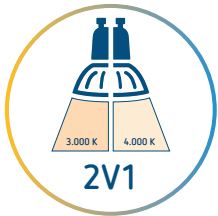

Vlastnosti	theLeda B10 dual	theLeda B20 dual	theLeda B30 dual	theLeda B50 dual	theLeda B100 dual
Návrh	LED reflektor, volitelně s čidlem pohybu				
Provozní napětí	230 V AC				
Čočka	Rozptylová čočka			Číré tvrzené sklo	
Typ upevnění	Montáž na stěnu a strop				
Výkon LED (světelný tok, při 4 000 K)	10 W (1 450 lm)	20 W (2 850 lm)	30 W (4 100 lm)	50 W (6 900 lm)	100 W (13 900 lm)
Teplota barev	3000 K, 4000 K				
Nastavitelnost světelného panelu	90° nahoru/dolů		70° nahoru/90° dolů		35° nahoru/90° dolů
Okolní teplota	-20 °C až +40 °C				
Třída ochrany	I				
Typ ochrany/třída ochrany IK	IP65 / IK07				
Obj. č. – bílá (WH)	1020670	1020672	1020674	1020676	1020678
Obj. č. – černá (BK)	1020671	1020673	1020675	1020677	1020679