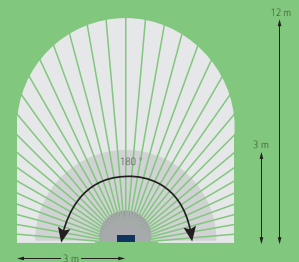

LED reflektor theLeda B – nová generace Vše na první pohled

Vlastnosti	theLeda B10 dual	theLeda B20 dual	theLeda B30 dual	theLeda B50 dual	theLeda B100 dual
Návrh	LED reflektor, volitelně s čidlem pohybu				
Provozní napětí	230 V AC				
Čočka	Rozptylová čočka			Číré tvrzené sklo	
Typ upevnění	Montáž na stěnu a strop				
Výkon LED (světelný tok, při 4 000 K)	10 W (1 450 lm)	20 W (2 850 lm)	30 W (4 100 lm)	50 W (6 900 lm)	100 W (13 900 lm)
Teplota barev	3000 K, 4000 K				
Nastavitelnost světelného panelu	90° nahoru/dolů		70° nahoru/90° dolů		35° nahoru/90° dolů
Okolní teplota	-20 °C až +40 °C				
Třída ochrany	I				
Typ ochrany/třída ochrany IK	IP65 / IK07				
Obj. č. – bílá (WH)	1020670	1020672	1020674	1020676	1020678
Obj. č. – černá (BK)	1020671	1020673	1020675	1020677	1020679

Volitelné příslušenství: čidlo pohybu

- Rozsah doby zapnutí: 2 s – 15 min
- Rozsah jasu spínání od 2 do 1 000 luxů
- Funkce učení
- Stupeň krytí IP 65

sensNORM
certified

theLeda B – čidlo pohybu, bílé	9080041
theLeda B – čidlo pohybu, černé	9080042

Měřeno certifikovanými měřicími metodami sensNORM

Přehled výhod:

- ✓ K dispozici v provedení 10 W, 20 W, 30 W, 50 W a 100 W
- ✓ Barvy bílá a černá
- ✓ Přepínatelná barva světla (3000 / 4000 K) (příjemnější pro hmyz při 3000 K)
- ✓ Nový reflektor splňuje normu DarkSky a chrání hmyz!
- ✓ Montážní držák z nerezové oceli s otevřeným slotem
- ✓ Hliníkový chladič pro dlouhou životnost
- ✓ Volitelný modul čidla pohybu se soumrakovým spínačem
- ✓ Naklápěcí reflektor zajišťuje flexibilní nastavení
- ✓ Rychlá instalace bez rozvodné skříňky
- ✓ Montáž do vnitřního rohu

Schéma zapojení theLeda B dual (bez čidla pohybu)

Schéma zapojení theLeda B dual (s čidlem pohybu)