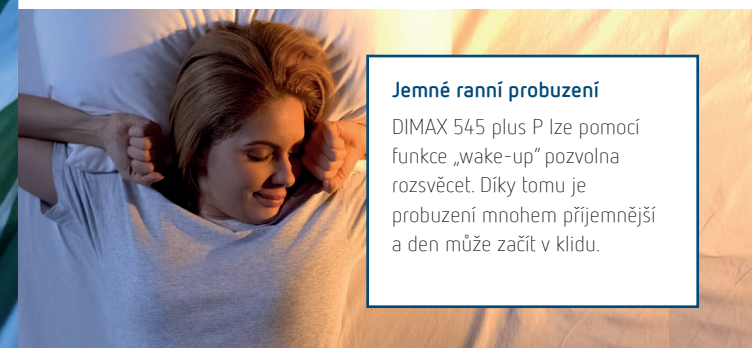

Jemné ranní probuzení

DIMAX 545 plus P lze pomocí funkce „wake-up“ pozvolna rozsvěcet. Díky tomu je probuzení mnohem příjemnější a den může začít v klidu.