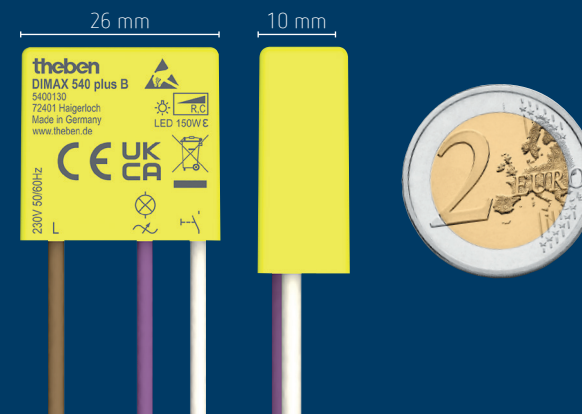

Kompenzační modul LED

Kompenzační modul LED zabraňuje dozvuku nebo blikání LED světel.

by **EST**

EST

EST Elektro-System-Technik, s.r.o.
výhradní zastoupení Theben pro ČR a SR

www.est-praha.cz
www.est-slovensko.sk

3524 Vyhrazujeme si právo na technické změny a vylepšení.

theben

Nejmenší
stmívač 230 V UP na světě!
DIMAX 540 plus B

Ideální pro dodatečnou montáž, není potřeba nulový vodič!

Automatizace budov od roku 1921

by **EST**

Malý, ale výkonný: Zapuštěný stmívač DIMAX 540 plus B

Zapuštěný stmívač DIMAX 540 plus B pro odporové a indukční zátěže je sotva větší než dvoueurová mince (26,4 × 25,5 × 10,4 mm). Montuje se jednoduše za standardní tlačítko a je proto ideální pro dodatečnou instalaci.