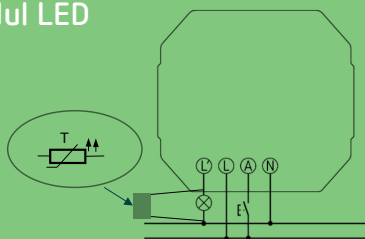

Stmívač od firmy Theben

Vše důležité na první pohled

Univerzální stmívač DIMAX

Způsob montáže	Programování aplikací	Typ	Obj. č.
DIN lišta	-	DIMAX 532 plus	5320001
		DIMAX 534 plus	5340001
DIMAX 534 plus příslušenství: pro světelné scény, ovládání pomocí 2 tlačítek		Diodový modul	9070367
Zapuštěná montáž	-	DIMAX 540 plus B	5400130
		DIMAX 541 plus E	5410130
		DIMAX 542 plus S	5420130
		DIMAX 545 plus P	5450130
Příslušenství pro DIMAX: Zabraňuje dozvuku a blikání!		Kompenzační modul LED	9070825

Kompenzační modul LED

Kompenzační modul LED zabraňuje dozvuku nebo blikání LED světel.

by **EST**

EST

EST Elektro-System-Technik, s.r.o.
výhradní zastoupení Theben pro ČR a SR

www.est-praha.cz
www.est-slovensko.sk

3524 Vyhrazujeme si právo na technické změny a vylepšení.

theben

Nejmenší
stmívač 230 V UP na světě!
DIMAX 540 plus B