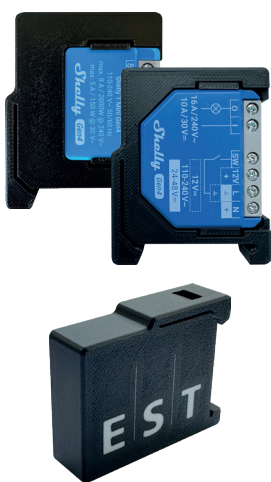

NÁZEV	Popis	EAN
SHELLY WAVE PRO SHUTTER	Z-Wave žaluziový modul na DIN lištu s měřením spotřeby	3800235269329
SHELLY WAVE PRO 3	Z-Wave 3kanálový spínací modul na DIN lištu	3800235269336
SHELLY WAVE PRO 3 (2025) LR	Z-Wave 3kanálový spínací modul na DIN lištu	3800238071998

Držák Shelly modulů na DIN lištu

Praktická pomůcka pro instalaci spínacích modulů na DIN lištu do rozváděče

- Rozšíření klasického rozváděče o chytré funkce
- Snadné upevnění držáku na DIN lištu
- Pevné uchycení Shelly modulu (rovněž modulu Mini)
- Snadná demontáž

Obj. č. EP202507, EAN 8594199274356 (pro moduly Plus, Gen3 a Gen4)

Obj. č. EM202507, EAN 8594199274363 (pro moduly Mini)