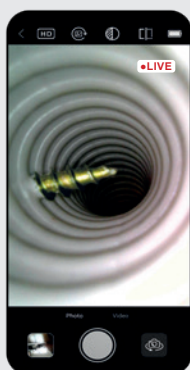

RUNPOSTICKS

Inspekční kamera RC3 – obsluha přes WLAN pomocí aplikace RC3 na chytrém telefonu/tabletu (volitelně)

Spojení přes WLAN

RC3-APP

ke stažení v APP-STORE

Ovládání inspekční kamery RC3 chytrým telefonem nebo tabletem v reálném čase