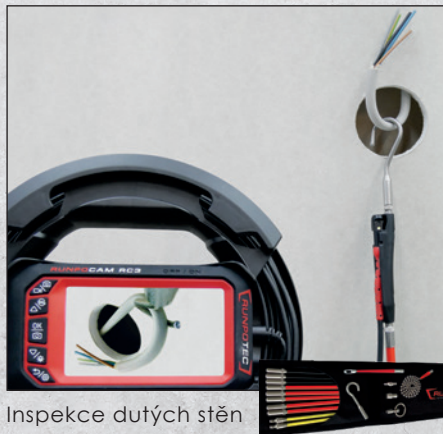

RUNPOTEC®

STRONGEST CABLE PULLING TOOLS

15m

INSPECTION SYSTEM
 INŠPEKČNÍ SYSTÉM
RC3
 INŠPEKČNÍ KAMERA

Inspekční kamera RC3
 Ovládání přes WLAN pomocí aplikace RC3 (volitelně)

Kamerová hlava s čelní a postranní kamerou,
 s 8 stmívatelnými LED
 – IP67

BESTElectro

BESTSmart

BESTAir

BESTCable

BESTTools

5.0" IPS barevný displej
Odnímatelný modul monitoru
s nárazuvzdorným pryžovým krytem

Závít RTG Ø 6 mm
Spojení s protahovacími pery
RUNPOTEC
(viz příklady použití)

Krytí IP67 –
kamerová hlava a kabel

Inspekční kamera RC3 –
obsluha pomocí aplikace RC3
přes WLAN (volitelně)

Otáčivé tělo a madlo na zadní straně

Flexibilní dvojkamerový systém s čelní a postranní kamerou, se svítkami LED – stmívatelné

Nabíjecí kabel USB 1,5 m

Extra silný magnet

Pam. karta
Micro Memory
8 GB

Závítová spojka

Příklady použití s protahovacími pery RUNPOTEC se závitem RTG Ø 6 mm 

Inspekce dutých stěn

RUNPOSTICKS

Inspekce trubek od Ø 14 mm a více