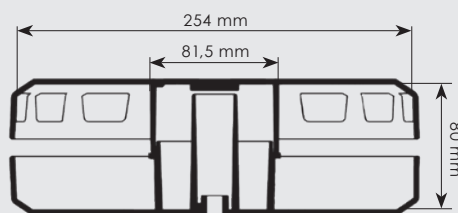

**Výměna kabelového svazku:**

Otevřete/zavřete cívku pootočením

**Kabelový box CB 260 lze odejmout / přidat vertikálně / horizontálně**

**Odklopení vodičího klipu kabelu**

Stiskněte odjišťovací tlačítko a odklopte klip

**Možné velikosti – kabelový svazek / svazek samostatného vodiče**

**Objem:**

Max. výška: 80 mm  
 Max. vnější průměr: 254 mm  
 Min. vnitřní průměr: 81,5 mm

**Hmotnost kabelu:** max. 5 kg

**Pogumovaná noha s protiskluzovou úpravou pro maximální stabilitu**

Položka		Obj. č.
	<p><b>Kabelový box CB 260</b> – cívka se samostatným vodičem</p> <p>Box s držadlem, včetně cívky pro samostatný vodič nebo kabel</p> <p>Vnější rozměry: D 280 mm   Š 310 mm   V 157 mm</p>	10215
	<p><b>Cívka CB 260</b> – bez boxu</p> <p>Vnější rozměry: Ø 260 mm   V 87 mm</p>	21005
	<p><b>Vodící klip kabelu CB 260</b></p> <p>pro vedení samostatných vodičů nebo kabelů, odnímatelný</p>	21006
	<p><b>Držák na stěnu CB 260</b></p> <p>pro upevnění kabelových boxů CB 260 na stěnu nebo v autě</p>	21008