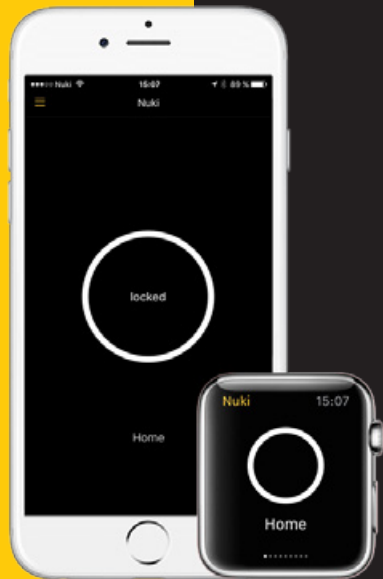

EST

Výhradné zastúpenie značky NUKI pre ČR a SR

NUKI

Šikovný elektronický zámok

Nuki APP

Nuki App je srdcom vášho šikovného zámku. Slúži k správe nastavení, udeleniu prístupových práv a odomykaniu či zamykaniu zámku Smart Lock.

Funkcia Nuki App

Odomknúť a zamknúť

Prostredníctvom aplikácie Nuki App otvoríte a zavriete svoj šikovný zámok jednoduchým prejením prstu.

Auto Unlock

Smart Lock otvorí automaticky keď budete prichádzať domov. Budete mať volné ruky a telefón vo vrecku!

Lock'n'Go

Funkciou Lock'n'Go za vami Smart Lock bezpečne zamkne bez toho, aby ste museli otvárať aplikáciu.

Prístupové práva

Spravujte prístupové práva pre vašu rodinku, priateľov alebo opatrovateľku.

Integrácia šikovných hodíniek

Šikovní elektronický zámok SMART LOCK

Nuki Smart Lock urobí z vášho šikovného telefónu inteligentný kľúč. Otvorí vám dvere, keď prichádzate domov a zamkne, keď odchádzate.

Šikovný zámok Nuki Smart Lock môžete pripevniť jednoducho na vnútornú stranu dverí cez existujúcu cylindrickú vložku a kľúč. Podľa výšky cylindrickej vložky sa na ňu Smart Lock pripevní svorkami alebo nalepí na dvere. Smart Lock začne fungovať akonáhle ho nakonfigurujete pomocou Nuki App.