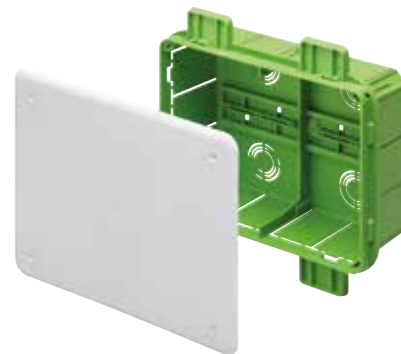

Hlavní charakteristiky řady GREEN WALL jsou:

- speciální zelený technopolymer s GWT 850 °C (jak vyžadují normy) a bezhalogenový (podle normy EN 60754-2)
- rychlost a jednoduchost instalace díky inovativním řešením upevnění
- mechanická odolnost a spolehlivost

Krabice 3, 4 nebo 6místné jsou opatřeny předlisovanými otvory pro trubky \varnothing 20 mm nebo \varnothing 25 mm a sedly s otvorem pro trubky \varnothing 16 mm nebo \varnothing 32 mm. Jejich speciální tvar zjednodušuje zasunutí trubky, která se pevně vsadí do odpovídajícího sedla; profil ve tvaru „T“ vylamovacích otvorů dovoluje otáčení trubky uvnitř usazení a usnadňuje vymezení polohy krabice v duté stěně.

Fixační svorky

Fáze 1 – Zasunutí trubky

Fáze 2 – Usazení a otáčení trubky

Flexibilní a spolehlivý systém upevnění

Do řady GREEN WALL byla zavedena koncepce křídélek pro upevnění rozvodnic, rozvaděčů, krabic pro zásuvky s blokovaným vypínačem a rozvodných krabic. Křídélka představují přizpůsobivý systém, vhodný pro všechny možné situace montáže. Jejich jednoduché použití urychluje uložení a upevnění krabic. Obvodové okraje všech pouzder mají hrty: specifické referenční body usnadňující přizpůsobení připravené desky. Upevnění prostřednictvím křídélek může proběhnout třemi níže obecně popsányými způsoby:

- a. na kovový rám:** mezi dva svislé sloupky se vloží rám, nebo bude použit doplňkový horizontální rám. Po vytvoření konstrukce se pomocí šroubů pro sádkarton upevní díky křídélkům dno krabice.
- b. na desku:** dno bude připevněno na zadní stranu desky pomocí křídélek a poté se ukotví z přední strany desky speciálními šrouby, navrženými k použití do sádkartonu.
- c. na zděnou stěnu:** dna jsou opatřena speciálními body, tak aby mohla být upevněna na stěnu pomocí hmoždinek; poté jsou nahoru namontovány sádkartonové desky (tato metoda se často používá při rekonstrukcích).