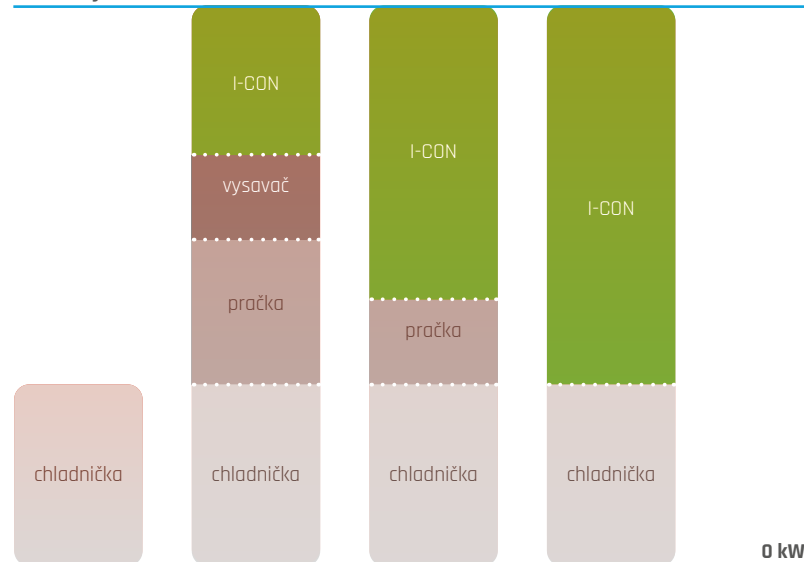

max. zatížení: 6 kW