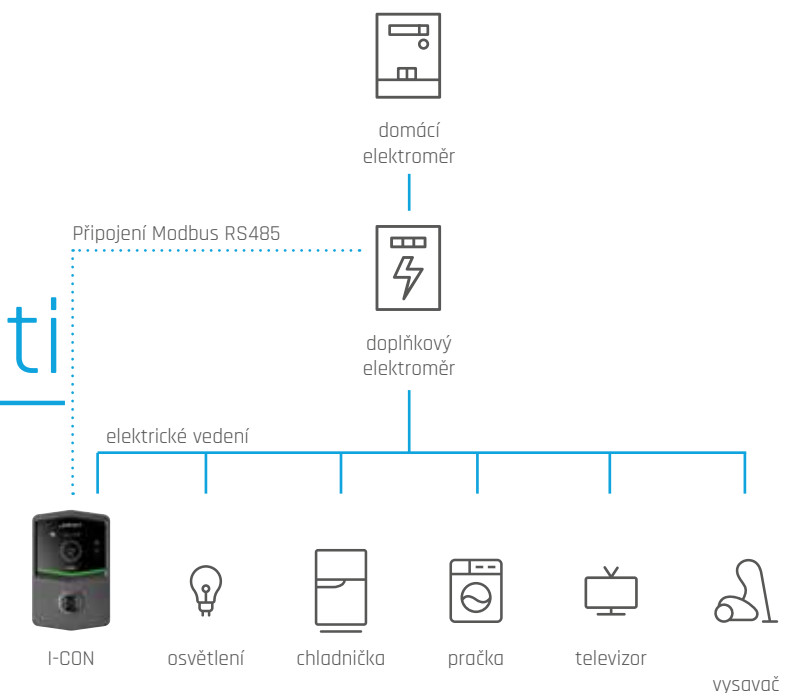

I-CON

Díky vylepšenému a funkčnímu designu je nabíječka Wallbox **I-CON** navržena pro dokonalou integraci do **privátního a domácího prostředí**. Kromě toho nabíječka umožňuje dobíjet standardní elektromobily, které jsou v současné době na trhu k dispozici.

Intuitivní, ergonomické a jednoduché provedení

VÍCE POHODLÍ, STAČÍ JEDNA RUKA

Díky funkci „nabíjení jednou rukou“ lze zasunout zástrčku do zásuvky pouze jednou rukou, což zjednodušuje používání nabíječky a zvyšuje pohodlí uživatelů elektromobilů.

JEDNODUCHÉ A INTUITIVNÍ ROZHŘANÍ

I-CON má také moderní uživatelské rozhraní, které se skládá z **displeje a dotykového posuvníku**, který umožňuje **zobrazovat zprávy a lokálně ovládat nastavení nabíjení**, rychle a intuitivně.

Vyhnete se výpadku v domácnosti

CHYTRÉ ŘÍZENÍ NABÍJENÍ

Inovativní systém GewissDLM (Dynamic Load Management) byl navržen speciálně pro domácí nabíjení a umožňuje nabíjení elektromobilu při **maximálním dostupném výkonu** ve vaší domácnosti, takže se nemusíte obávat překročení limitu sjednaného s vaším dodavatelem energie. **Nabíječka Wallbox dynamicky zvyšuje nebo snižuje nabíjecí výkon** podle dalších odběrů v domácnosti (domácí spotřebiče, osvětlení a další...).

Příklad dynamického řízení zátěže