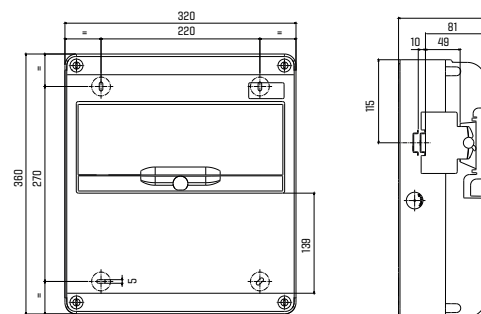

ELSYBOX® 693

- ✘ Počet pozic DIN 14
- ✘ Jističe Doepke, vypínací charakteristika B
- ✘ Proudové chrániče Doepke, charakteristika A, reziduální proud 0,03 A, jmenovitý proud 25 A, 40 A nebo 80 A [podle typu konfigurace]
- ✘ Zásuvky 230 V / 16 A s ochranným kolíkem, IP 54
- ✘ CEE zásuvky:
  - 5pólové 6h, 400 V, IP 44 [proud podle konfigurace],
  - 3pólové 6h, 230 V, IP 44, 16 A

	Obj. č. EAN	CEE 63 A	CEE 32 A	CEE 16 A	Zásuvka 230 V	Jistič 16 A 1pólový	Jistič 16 A 3pólový	Jistič 32 A 3pólový	Jistič 63 A 3pólový	Proudový chránič	Volných pozic
	P693F00120F 8594199276183	✘	✘	1	2	2	1	✘	✘	1	5
	P693J00120F 8594199276190	✘	✘	1	2	2	1	✘	✘	✘	9
	P693L00120F 8594199276206	✘	✘	1	2	✘	✘	✘	✘	✘	14
	P693F01020F 8594199276213	✘	1	✘	2	2	✘	1	✘	1	5
	P693J01020F 8594199276220	✘	1	✘	2	2	✘	1	✘	✘	9
	P693L01020F 8594199276237	✘	1	✘	2	✘	✘	✘	✘	✘	14
	P693F01120F 8594199274349	✘	1	1	2	2	1	1	✘	1	2
	P693J01120F 8594199274660	✘	1	1	2	2	1	1	✘	✘	6
	P693L01120F 8594199274677	✘	1	1	2	✘	✘	✘	✘	✘	14
	P693F02020F 8594199274684	✘	2	✘	2	2	✘	2	✘	1	2
	P693J02020F 8594199274691	✘	2	✘	2	2	✘	2	✘	✘	6
	P693L02020F 8594199274707	✘	2	✘	2	✘	✘	✘	✘	✘	14