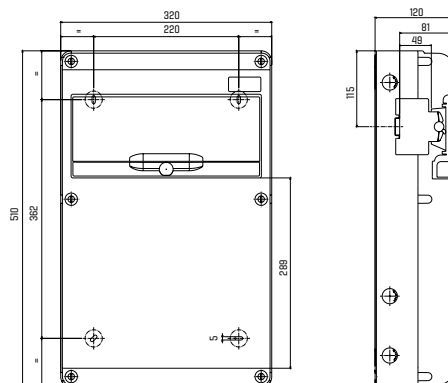

ELSYBOX® 698

- ✘ Počet pozic DIN 14
- ✘ Jističe Doepke, vypínací charakteristika B
- ✘ Proudové chrániče Doepke, charakteristika A, reziduální proud 0,03 A, jmenovitý proud 25 A, 40 A nebo 80 A (podle typu konfigurace)
- ✘ Zásuvky 230 V / 16 A s ochranným kolíkem, IP 54
- ✘ CEE zásuvky:
  - 5pólové 6h, 400 V, IP 44 (proud podle konfigurace)
  - 3pólové 6h, 230 V, IP 44, 16 A

	Obj. č. EAN	CEE 63 A	CEE 32 A	CEE 16 A	Zásuvka 230 V	Jistič 16 A 1pólový	Jistič 16 A 3pólový	Jistič 32 A 3pólový	Jistič 63 A 3pólový	Proudový chránič	Volných pozic
	P698F00080F 8594199275162	✘	✘	✘	8	8	✘	✘	✘	1	2
	P698J00080F 8594199275179	✘	✘	✘	8	8	✘	✘	✘	✘	6
	P698L00080F 8594199275186	✘	✘	✘	8	✘	✘	✘	✘	✘	14
	P698F01140F 8594199274332	✘	1	1	4	4	1	1	✘	1	0
	P698J01140F 8594199275148	✘	1	1	4	4	1	1	✘	✘	4
	P698L01140F 8594199275155	✘	1	1	4	✘	✘	✘	✘	✘	14
	P698F00240F 8594199275193	✘	✘	2	4	4	2	✘	✘	1	0
	P698J00240F 8594199275209	✘	✘	2	4	4	2	✘	✘	✘	4
	P698L00240F 8594199275216	✘	✘	2	4	✘	✘	✘	✘	✘	14