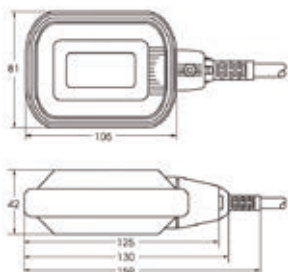

Champ – rozmery, schéma zapojenia

Funkcie

Plavákové spínače Champ sa používajú na detekciu výšky hladiny kvapalín. Zariadenie spína vo vopred definovaných úrovniach hladiny a využíva sa na priame riadenie vypúšťacích alebo napúšťacích čerpadiel alebo pri aktivácii signalizácie či alarmu. Spínače sú voliteľne k dispozícii s jedným zapínacím alebo prepínacím kontaktom, takže môžu detekovať dve rôzne úrovne hladiny.

Rastúca alebo klesajúca hladina v nádrži zmení polohu plaváka, čo zopne alebo rozpojí kontakty v spínači podľa zvoleného typu plavákového spínača Champ. Pomocou voliteľného protizávažia, umiestneného na kábli plaváka, možno nastaviť potrebnú pozíciu plaváka vzhľadom k požadovanej výške hladiny. Hysteréza medzi zmenou stavu kontaktu je pevne nastavená.

Mikrospínač je vstavaný v robustnom a proti nárazu odolnom plastovom puzdre. Plavák tvorí so špeciálnym výstupným káblom hermeticky uzavretú jednotku.

Charakteristiky

- Rôzne dĺžky káblov a typy kontaktov
 - Champ 1F: 1 zapínací kontakt pre plnenie
 - Champ 1L: 1 zapínací kontakt pre vyprázdňovanie
 - Champ 2: 1 prepínací kontakt pre plnenie/vyprázdňovanie
- Spínacia schopnosť: 10 (4) A pri max. 250 V
- Pracovná teplota: max. 50 °C
- Skladovacia teplota: –20 °C až +80 °C
- Spínací uhol: ± 45°
- Krytie: IP 67
- Vysoká spoľahlivosť spínania vďaka odolnému guľčikovému vedeniu
- Materiál puzdra z netoxického polypropylénu
- Vysoko flexibilné prípojné neoprénové vedenie spĺňa požiadavky SEMKO 124-1966 (CEE 24) a také VDE, ÖVE, SEV, Demko, NEMKO a FIMKO (Champ 1).