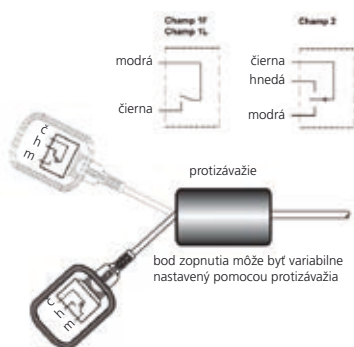

Doepke

Plavákový spínač
Champ

EST

EST Elektro-System-Technik, s.r.o.
Výhradné zastúpenie značky DOEPKE pre SR

Elektrotechnika – naše poslanie už od roku 1921
WWW.EST-SLOVENSKO.SK

Plavákový spínač Champ

Príklad: univerzálne použitie 1 prepínací kontakt

Champ – rozmery, schéma zapojenia

Funkcie

Plavákové spínače Champ sa používajú na detekciu výšky hladiny kvapalín. Zariadenie spína vo vopred definovaných úrovniach hladiny a využíva sa na priame riadenie vypúšťacích alebo napúšťacích čerpadiel alebo pri aktivácii signalizácie či alarmu. Spínače sú voliteľne k dispozícii s jedným zapínacím alebo prepínacím kontaktom, takže môžu detekovať dve rôzne úrovne hladiny.

Rastúca alebo klesajúca hladina v nádrži zmení polohu plaváka, čo zopne alebo rozpojí kontakty v spínači podľa zvoleného typu plavákového spínača Champ. Pomocou voliteľného protizávažia, umiestneného na kábli plaváka, možno nastaviť potrebnú pozíciu plaváka vzhľadom k požadovanej výške hladiny. Hysteréza medzi zmenou stavu kontaktu je pevne nastavená.

Mikrospínač je vstavaný v robustnom a proti nárazu odolnom plastovom puzdre. Plavák tvorí so špeciálnym výstupným káblom hermeticky uzavretú jednotku.

Charakteristiky

- Rôzne dĺžky káblov a typy kontaktov
 - Champ 1F: 1 zapínací kontakt pre plnenie
 - Champ 1L: 1 zapínací kontakt pre vyprázdňovanie
 - Champ 2: 1 prepínací kontakt pre plnenie/vyprázdňovanie
- Spínacia schopnosť: 10 (4) A pri max. 250 V
- Pracovná teplota: max. 50 °C
- Skladovacia teplota: –20 °C až +80 °C
- Spínací uhol: ± 45°
- Krytie: IP 67
- Vysoká spoľahlivosť spínania vďaka odolnému guľčikovému vedeniu
- Materiál puzdra z netoxického polypropylénu
- Vysoko flexibilné prípojné neoprénové vedenie spĺňa požiadavky SEMKO 124-1966 (CEE 24) a také VDE, ÖVE, SEV, Demko, NEMKO a FIMKO (Champ 1).