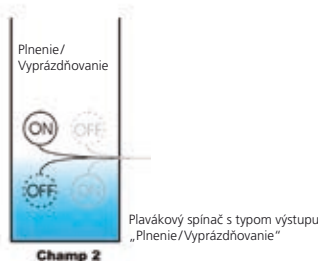

Champ – rozmery, schéma zapojenia

Funkcie

Plavákové spínače Champ sa používajú na detekciu výšky hladiny kvapalín. Zariadenie spína vo vopred definovaných úrovniach hladiny a využíva sa na priame riadenie vypúšťacích alebo napúšťacích čerpadiel alebo pri aktivácii signalizácie či alarmu. Spínače sú voliteľne k dispozícii s jedným zapínacím alebo prepínacím kontaktom, takže môžu detekovať dve rôzne úrovne hladiny.

Rastúca alebo klesajúca hladina v nádrži zmení polohu plaváka, čo zopne alebo rozpojí kontakty v spínači podľa zvoleného typu plavákového spínača Champ. Pomocou voliteľného protizávažia, umiestneného na kábli plaváka, možno nastaviť potrebnú pozíciu plaváka vzhľadom k požadovanej výške hladiny. Hysteréza medzi zmenou stavu kontaktu je pevne nastavená.

Mikrospínač je vstavaný v robustnom a proti nárazu odolnom plastovom puzdre. Plavák tvorí so špeciálnym výstupným káblom hermeticky uzavretú jednotku.

Charakteristiky

- Rôzne dĺžky káblov a typy kontaktov
 - Champ 1F: 1 zapínací kontakt pre plnenie
 - Champ 1L: 1 zapínací kontakt pre vyprázdňovanie
 - Champ 2: 1 prepínací kontakt pre plnenie/vyprázdňovanie
- Spínacia schopnosť: 10 (4) A pri max. 250 V
- Pracovná teplota: max. 50 °C
- Skladovacia teplota: –20 °C až +80 °C
- Spínací uhol: ± 45°
- Krytie: IP 67
- Vysoká spoľahlivosť spínania vďaka odolnému guľčikovému vedeniu
- Materiál puzdra z netoxického polypropylénu
- Vysoko flexibilné prípojné neoprénové vedenie spĺňa požiadavky SEMKO 124-1966 (CEE 24) a také VDE, ÖVE, SEV, Demko, NEMKO a FIMKO (Champ 1).