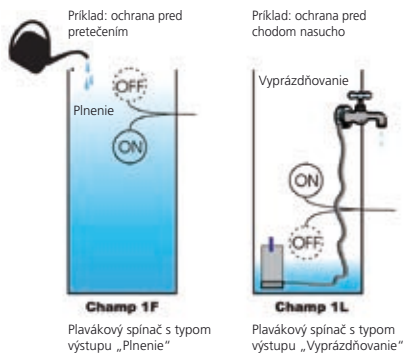

Doepke

Plavákový spínač
Champ

EST

EST Elektro-System-Technik, s.r.o.
Výhradné zastúpenie značky DOEPKE pre SR

Elektrotechnika – naše poslanie už od roku 1921
WWW.EST-SLOVENSKO.SK

Plavákový spínač Champ

Príklad: univerzálne použitie 1 prepínací kontakt

Champ – rozmery, schéma zapojenia

Funkcie

Plavákové spínače Champ sa používajú na detekciu výšky hladiny kvapalín. Zariadenie spína vo vopred definovaných úrovniach hladiny a využíva sa na priame riadenie vypúšťacích alebo napúšťacích čerpadiel alebo pri aktivácii signalizácie či alarmu. Spínače sú voliteľne k dispozícii s jedným zapínacím alebo prepínacím kontaktom, takže môžu detekovať dve rôzne úrovne hladiny.

Rastúca alebo klesajúca hladina v nádrži zmení polohu plaváka, čo zopne alebo rozpojí kontakty v spínači podľa zvoleného typu plavákového spínača Champ. Pomocou voliteľného protizávažia, umiestneného na kábli plaváka, možno nastaviť potrebnú pozíciu plaváka vzhľadom k požadovanej výške hladiny. Hysteréza medzi zmenou stavu kontaktu je pevne nastavená.

Mikrospínač je vstavaný v robustnom a proti nárazu odolnom plastovom puzdre. Plavák tvorí so špeciálnym výstupným káblom hermeticky uzavretú jednotku.

Charakteristiky

- Rôzne dĺžky káblov a typy kontaktov
 - Champ 1F: 1 zapínací kontakt pre plnenie
 - Champ 1L: 1 zapínací kontakt pre vyprázdňovanie
 - Champ 2: 1 prepínací kontakt pre plnenie/vyprázdňovanie
- Spínacia schopnosť: 10 (4) A pri max. 250 V
- Pracovná teplota: max. 50 °C
- Skladovacia teplota: –20 °C až +80 °C
- Spínací uhol: ± 45°
- Krytie: IP 67
- Vysoká spoľahlivosť spínania vďaka odolnému guľčikovému vedeniu
- Materiál puzdra z netoxického polypropylénu
- Vysoko flexibilné prípojné neoprénové vedenie spĺňa požiadavky SEMKO 124-1966 (CEE 24) a také VDE, ÖVE, SEV, Demko, NEMKO a FIMKO (Champ 1).