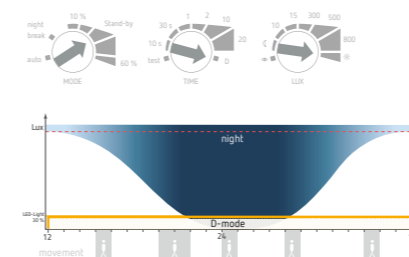

Trvale zapnuto – orientační světlo (reflektor na 30 % výkonu)

Reflektor svítí trvale na 30 % výkonu.