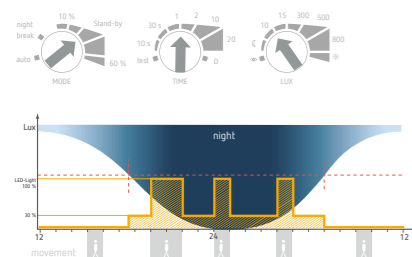

### Funkce soumrakového spínače

Pohybové čidlo reaguje jenom na jas. Reflektor se zapne vždy, když jas v okolí klesne pod nastavenou hodnotu.

### Trvale zapnuto (reflektor na 100 % výkonu)

Reflektor svítí trvale na 100 % výkonu.

### Čidlo pohybu bez měření jasu

Reflektor se zapne při každém pohybu bez ohledu na to, jestli je tma nebo světlo.

### Orientační světlo + detekce pohybu

Reflektor za tmy svítí na nastavených 10–60 % výkonu.  
Při pohybu se rozsvítí na 100 % výkonu.