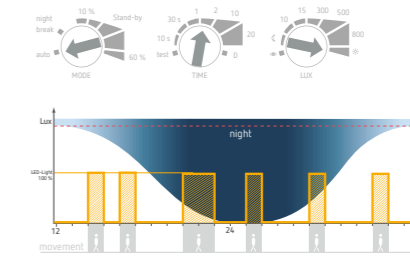

Čidlo pohybu bez měření jasu

Reflektor se zapne při každém pohybu bez ohledu na to, jestli je tma nebo světlo.