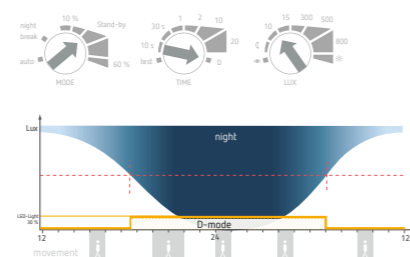

Funkce soumrakového spínače (reflektor na 30 % výkonu)

Pohybové čidlo reaguje jenom na jas. Reflektor se zapne na 30 % výkonu vždy, když jas v okolí klesne pod nastavenou hodnotu.