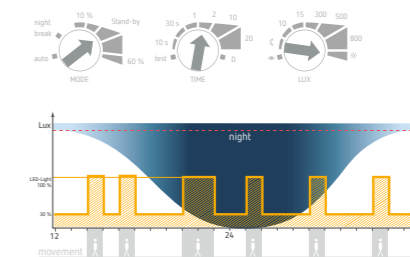

### Orientační světlo + detekce pohybu

Reflektor za tmy svítí na nastavených 10–60 % výkonu.  
Při pohybu se rozsvítí na 100 % výkonu.

### Funkce soumrakového spínače s nočním vypínáním

Pohybové čidlo reaguje jenom na jas. Reflektor se zapne vždy, když jas v okolí klesne pod nastavenou hodnotu. Reflektor se na část noci vypíná.

### Trvale zapnuto – orientační světlo (reflektor na 30 % výkonu)

Reflektor svítí trvale na 30 % výkonu.

### Čidlo pohybu bez měření jasu + orientační světlo

Reflektor svítí trvale na 30 % výkonu. Při každém pohybu zapne na 100 % výkonu. Obojí bez ohledu na to, jestli je tma nebo světlo.