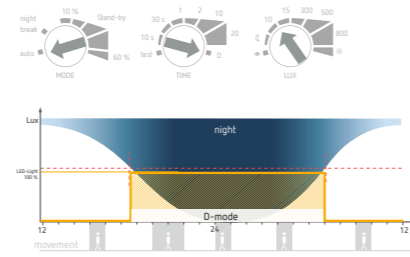

Funkce soumrakového spínače

Pohybové čidlo reaguje jenom na jas. Reflektor se zapne vždy, když jas v okolí klesne pod nastavenou hodnotu.