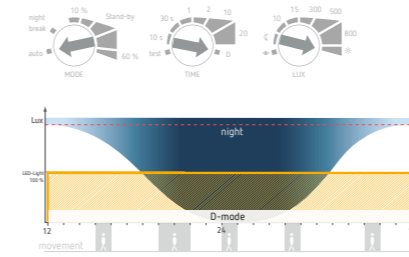

Trvale zapnuto (reflektor na 100 % výkonu)

Reflektor svítí trvale na 100 % výkonu.