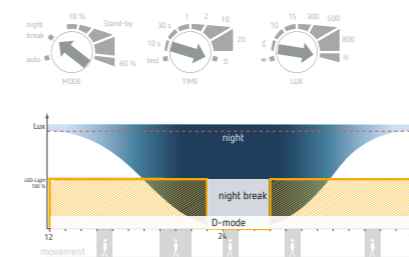

Trvale zapnuto s nočním vypnutím

Reflektor svítí trvale na 100 % výkonu.
Reflektor se na část noci vypíná.