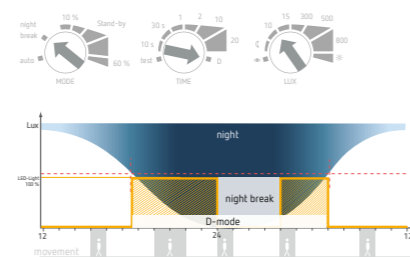

Funkce soumrakového spínače s nočním vypínáním

Pohybové čidlo reaguje jenom na jas. Reflektor se zapne vždy, když jas v okolí klesne pod nastavenou hodnotu. Reflektor se na část noci vypíná.