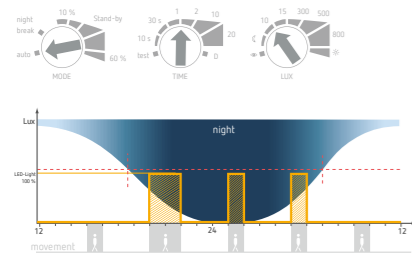

Normální režim

Reflektor se rozsvítí při pohybu ve tmě.
(Tmou se rozumí, že jas [lux] klesl pod nastavenou hodnotu.)