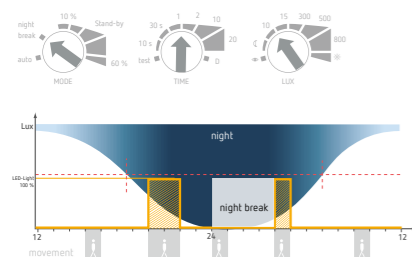

Vypnutí čidla a reflektoru – „Night Break“

Reflektor se na část noci vypíná. Vhodné např. pokud máte reflektor blízko ložnice.