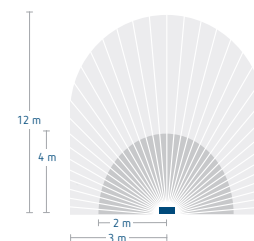

### Prehľad typov

Montáž	Kanál	Uhol snímania	Farba	Typ	Obj. č.
Nástenná	Osvetlenie	180°	Biela	theLuxa E180 WH	1010205
			Čierna	theLuxa E180 BK	1010206

### Oblasť snímania (polkruhová)

- priechne k snímaču pohybu
  - čelne k snímaču pohybu
- Výška inštalácie: 2,5 m

### Rozmery