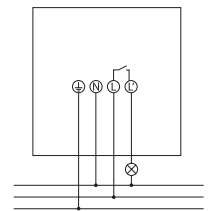

Príklad spôsobu zapojenia