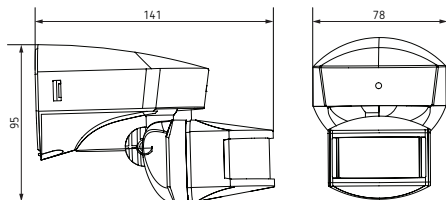

### Oblasť snímania (polkruhová)

- priechne k snímaču pohybu
  - čelne k snímaču pohybu
- Výška inštalácie: 2,5 m

### Rozmery