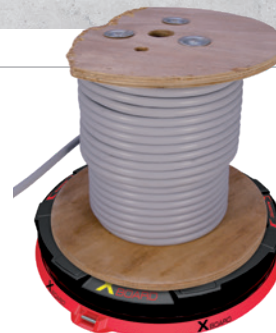

12 x pogumované nôžky, protišmykový efekt

XB 500

**XB 500
XB 500 T**

**XB 500
XB 500 T**

**XB 500
XB 500 T**

Tip: Tyče RUNPOSTICKS usnadňují převrácení velkých bubnů na odvíječ X BOARD (XB 500 T / XB 500 / XB 300)

Tyče RUNPOSTICKS uľahčujú prevrátenie veľkých bubnov na odvíjač X BOARD (XB 500 T / XB 500 / XB 300)

X BOARD XB 300 Profesionální odvíječ kabelů / Profesionálny odvíjač káblov

XB 300

Závit RTG Ø 6 mm pro RUNPOSTICKS
Závit RTG Ø 6 mm pre RUNPOSTICKS