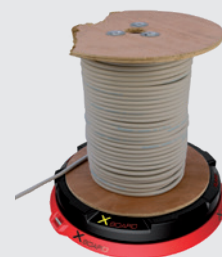

S klipem pro digitální měřič délky kabelů RM35

S klipom pre digitálny merač dĺžky káblov RM35

Kompatibilní s multifunkčním trnem

Kompatibilný s multifunkčným trňom

Příklad použití

Príklad použitia

Multifunkční trn / Multifunkčný trň