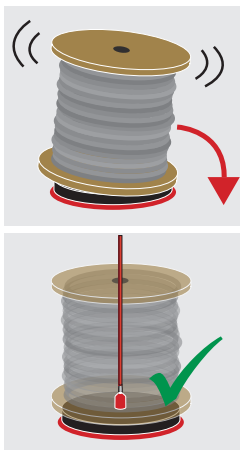

Ø 800 mm

XB 500 T

Větší pracovní objem díky teleskopickému vytažení
Väčší pracovný objem vďaka teleskopickému vytiahnutiu

XB 500 T

XB 500 T

XB 500 T

**XB 500
XB 500 T**

**XB 500
XB 500 T**

**XB 500
XB 500 T**

Pádu lehkých bubnů z odvíječe lze zabránit našroubováním tyče RUNPOSTICKS na X BOARD (XB 500 T, XB 500, XB 300).

Pádu ľahkých bubnov z odvíjača je možné zabrániť naskrutkovaním tyče RUNPOSTICKS na X BOARD (XB 500 T, XB 500, XB 300).