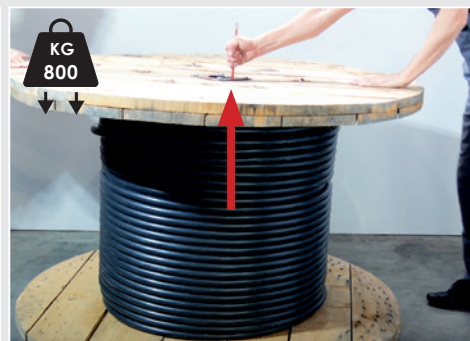

Tip: Tyče RUNPOSTICKS usnadňují převrácení velkých bubnů na odvíječ X BOARD (XB 500 T / XB 500 / XB 300)

Tyče RUNPOSTICKS uľahčujú prevrátenie veľkých bubnov na odvíjač X BOARD (XB 500 T / XB 500 / XB 300)