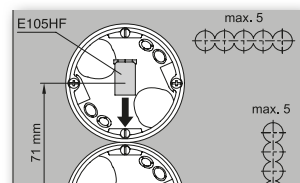

**5** Dodržení standardního průměru frézovaného otvoru Ø 68 mm umožňuje rychlou a nekomplikovanou montáž i bezproblémové řazení bez dalších nákladů.