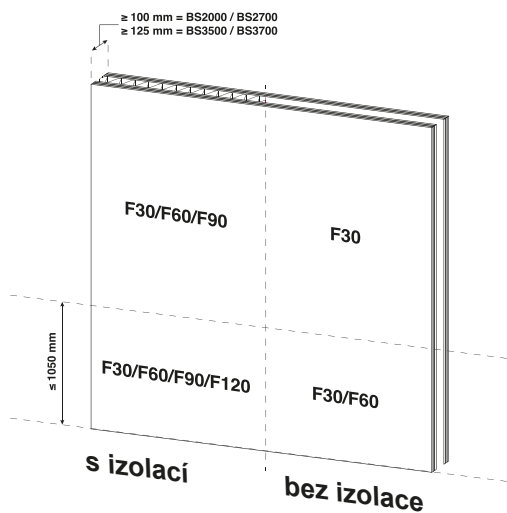

## Protipožární krabice s proražací membránou, vzduchotěsné

NENÍ URČENO PRO  
DVOJITOU ZÁSUVKU!

Typ	BS2000	BS2700	BS3500	BS3700
Provedení	Přístrojová krabice	Přístrojová krabice	Spojovací přístrojová krabice	Spojovací přístrojová krabice
Obj. č.	7500045	7500042	7500044	7500043
VE / UK / PL	10 / 250 / 4.000	10 / 250 / 4.000	10 / 200 / 3.200	10 / 200 / 3.200
Frézovaný otvor	Ø 68 mm	Ø 68 mm	Ø 68 mm	Ø 68 mm
Tloušťka desky	5–40 mm	5–40 mm	5–40 mm	5–40 mm
Hloubka	50 mm	50 mm	62 mm	62 mm
Max. průřez vodiče	2,5 mm <sup>2</sup>	2,5 mm <sup>2</sup>	2,5 mm <sup>2</sup>	2,5 mm <sup>2</sup>
Materiál	PP / TPE-S	PP / TPE-S	PP / TPE-S	PP / TPE-S
Kabelový přívod 3 x 1,5 mm <sup>2</sup>	-	2	-	2
5 x 1,5 mm <sup>2</sup> / 3 x 2,5 mm <sup>2</sup>	-	2	-	2
Trubkový přívod	4x ≤ M20	2x ≤ M25	4x ≤ M20	2x ≤ M25
Príslušenství	5x E105HF	5x E105HF	5x E105HF	5x E105HF

### Certifikované instalační zóny ve stěnách z lehké konstrukce