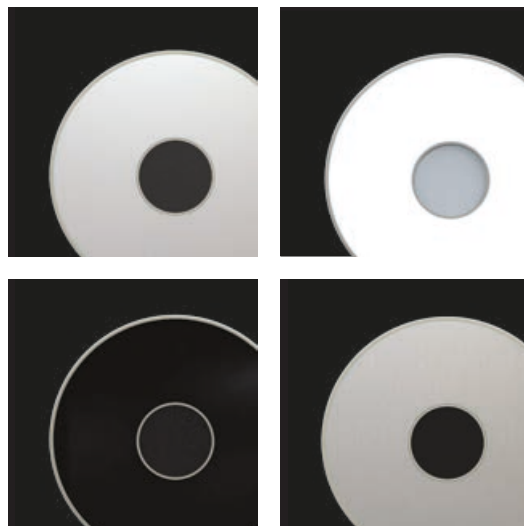

# versalux

luxusní výsuvný sloupek  
deluxe concealed powerdock

**versalux** je napájecí sloupek s modrým designovým LED světlem, které lze využít jako osvětlení. Sloupek versalux představuje technologické řešení napájení elektrických spotřebičů na vysoké úrovni, které můžete používat, jen když ho potřebujete. versalux se hodí do kuchyně a na manažerské i pracovní plochy.

**versalux** is a power supply tower designed with a blue led light, useful also as courtesy light. The VersaLux module embraces a high standard of technological development, with a concealed system bringing electric to kitchen worktops, executive desks and workstations. Expose the sockets when required and then push it down freeing up workspace.

#### Kryt • Cover

-  Lesklá ocel | Lucid steel
-  Kartáčovaná ocel | Brushed stainless steel
-  Bílá a černá kartáčovaná | Black and white brushed