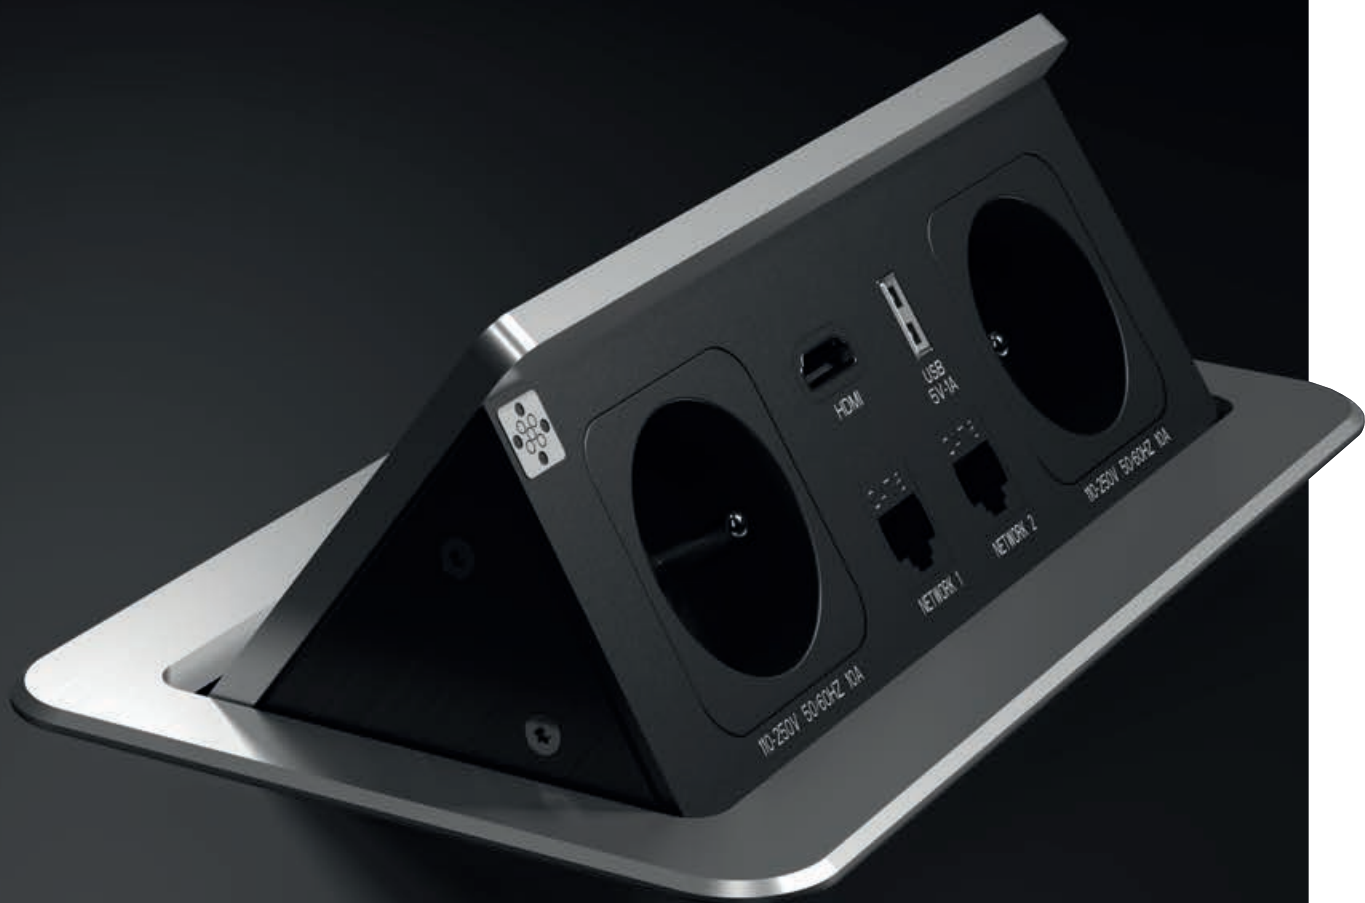

versalink

luxusní vestavný modul
deluxe built-in module

versalink je kompaktní a multifunkční napájecí systém. Standardní verze má jednu nebo dvě napájecí zásuvky s možností kombinace se zásuvkami RJ45, HDMI, mikrofonním jackem a USB nabíječkou. Vstupní konektory jsou umístěny zespodu. Dokonalý design a eloxovaný hliník nebo černý matový povrch spolu s automatickým otvíráním — to je produkt zkonstruovaný pro manažerské kanceláře, konferenční, zasedací a multimediální místnosti, muzea a knihovny.

versalink is a compact and multifunctional power system. The standard version has one or two power sockets, with the possibility to combine as well RJ45, HDMI, MIC jack and USB battery charger.

The “in” connectors are housed on the bottom. Its high-level design, with brushed anodized aluminum or matt black satin finish, together with its automatic opening pressure, makes it a product designed for top offices, conference & meeting rooms, multimedia rooms, museums and libraries.