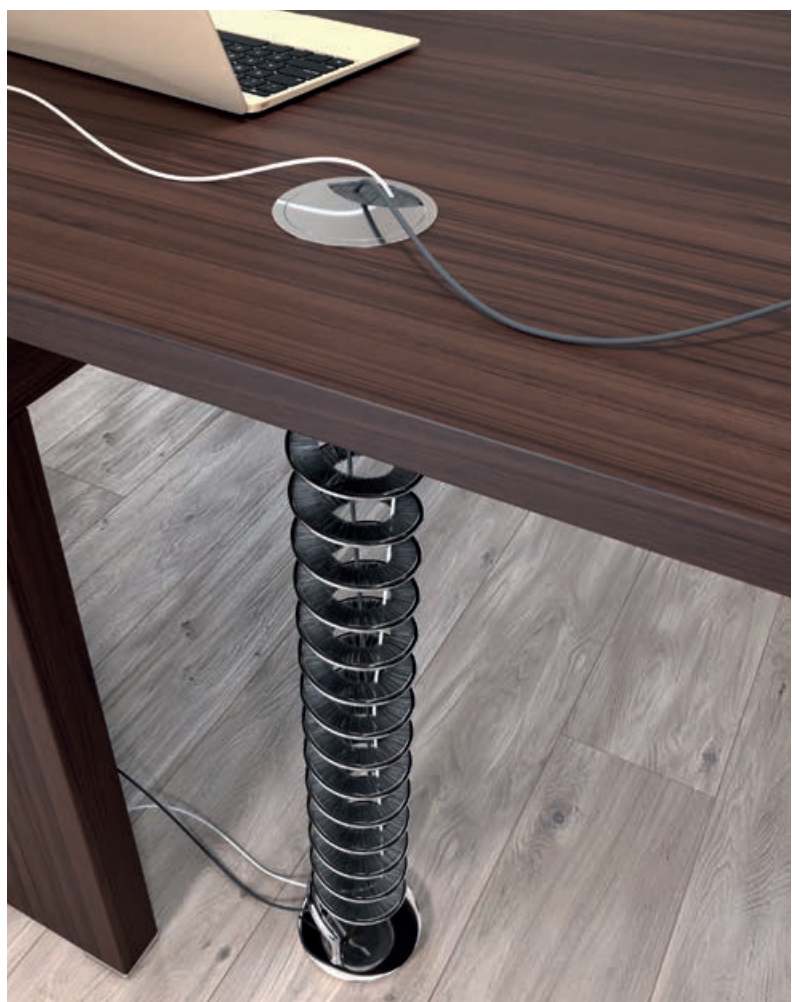

# helix

svislé vedení  
vertical canalization

Design inspirovaný přírodou a jedinečná konstrukce. Díky šroubovitému tvaru a konstrukci jádra je **helix** dokonalé příslušenství pro všechny výšky nastavitelných stolů od 70 do 110 cm.

A design inspired by nature, this containment structure is unlike any other. Thanks to its helical shape and structure of the core, **helix** is the perfect accessory for all height adjustable tables, due to its extendability from 70 to 110 cm.

Tento moderní systém je založen na nerezové spirále doplněné kartáči v různých barvách, které mají kabely pod kontrolou a ještě dodávají pracovnímu prostředí nebo domovu prvek designu. Helix je zatížen hladkou lesklou kovovou základnou, která je součástí montážní sady.

This modern coil system has stainless steel rings impregnated with different color brushes keeping wires under control adding an element of design to the work environment or home. The **helix** is weighted by a smooth, shiny metal base and comes with mounting hardware.